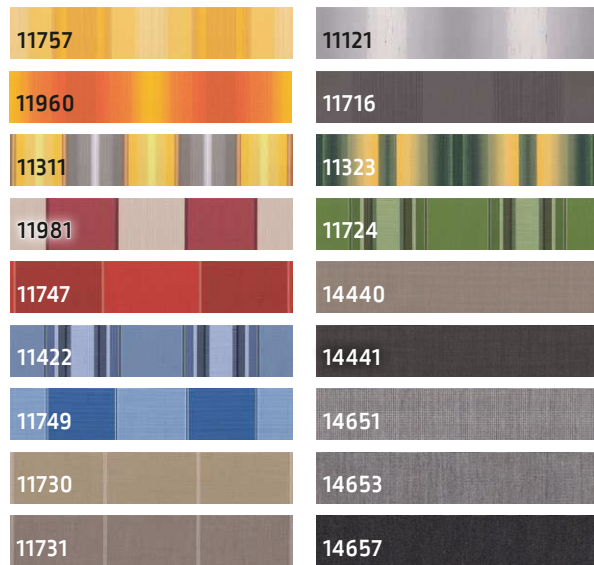

Farben und Stoffe

Gestellfarben zur Wahl:

- **Silber-Weißaluminium** [RAL 9006], **pulverbeschichtet**
- **Weiß** [RAL 9016], **pulverbeschichtet**

Für unsere Aktionsmarkisen bieten wir Ihnen hochwertige italienische **Markisenstoffe aus Marken-Acryl** mit hervorragenden Eigenschaften an: