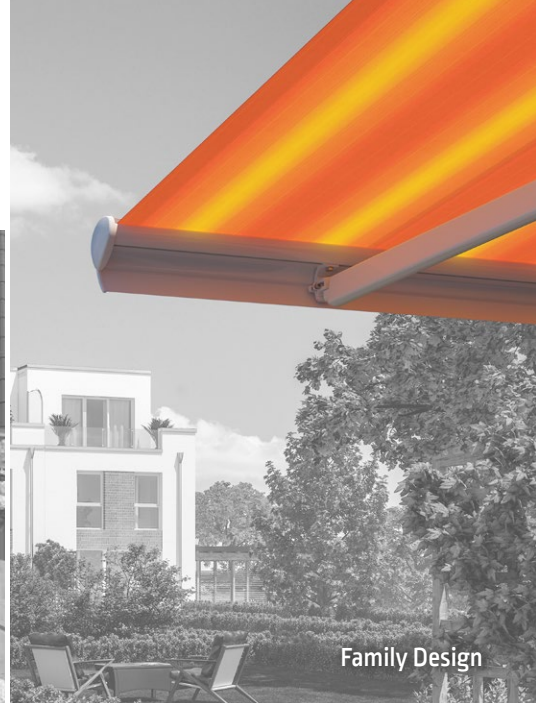

Toscana Grande

**Lewens**
MARKISEN

Toscana

Family Design

Outdoor-Aktion 2021: gültig vom 21.03. bis zum 30.09.2021

Ausstattung (im Preis enthalten)

Funkmotor und Funkfernbedienung in io-Technik für bequemes Ein- und Ausfahren und Anhalten der Markise in jeder Position. Mehr Komfort geht nicht!

Der **Windsensor** Eolis 3D WireFree io misst bei Wind auftretende Schwingungen und sendet ein „Wind“-Signal an den Antrieb, der die Markise einfährt.

Farben und Stoffe

Gestellfarben zur Wahl:

- **Silber-Weißaluminium** [RAL 9006], **pulverbeschichtet**
- **Weiß** [RAL 9016], **pulverbeschichtet**