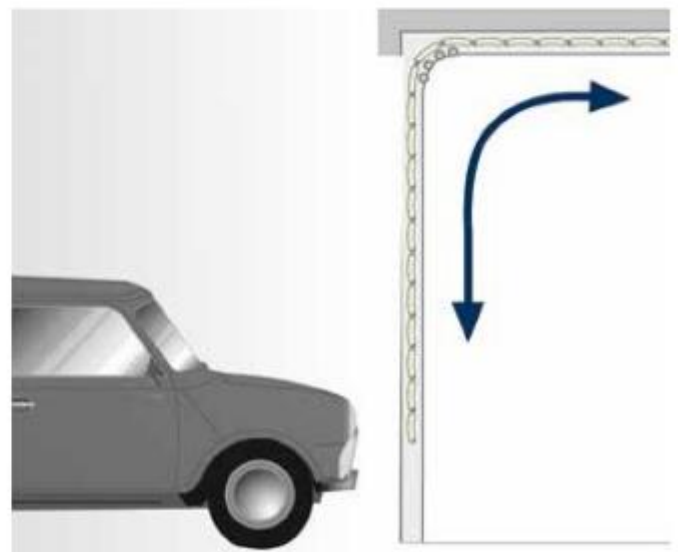

# ALUKON Deckenlauftore

Ideal für Garagen mit geringer Einfahrtshöhe

ALUKON Deckenlauftore öffnen und verschließen Ihre Garagen mit serienmäßiger Funkfernbedienung zuverlässig Tag für Tag und das über viele Jahre hinweg.

## Vorteile der ALUKON Deckenlauftore

- Individuelle Maßanfertigung
- Neuentwickeltes Deckenlauftor mit Seitenantrieb
- Minimaler Platzbedarf, nur 6 cm zwischen Garagendecke und Garagentor
- Größtes Deckenlauftor bis 363,5 cm Breite und 300 cm Höhe
- Funkfernbedienung mit 2 Handsendern standardmäßig
- Notbeleuchtung im Antrieb integriert
- Einbruchhemmung durch serienmäßige Hochschiebesicherung
- Innere Notentriegelung am Antrieb integriert, abschließbare Notentriegelung auch von außen möglich
- Umfangreiches elektronisches Zubehör optional erhältlich
- Montagefreundliches Deckenlauftor durch zweiteilige Führungsschienen
- Automatische Hinderniserkennung und automatische Fangvorrichtung
- Sichtfensterprofile oder Lüftungsgitter sind auf Wunsch im Torblatt frei positionierbar