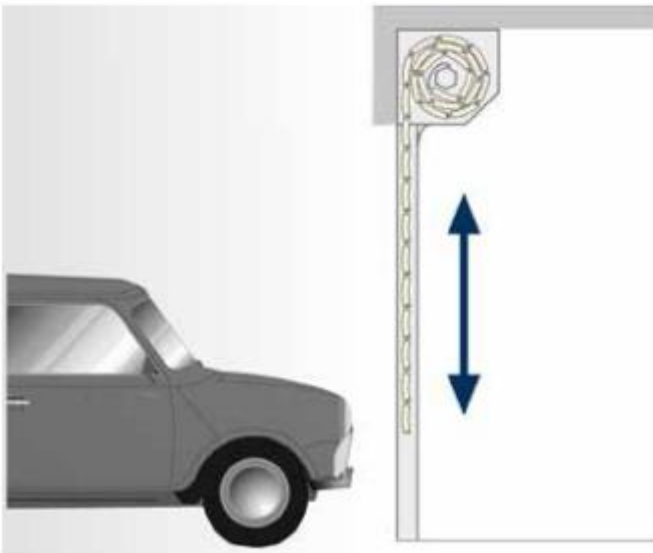

# ALUKON Deckenlauftore

Ideal für Garagen mit geringer Einfahrtshöhe

ALUKON Deckenlauftore öffnen und verschließen Ihre Garagen mit serienmäßiger Funkfernbedienung zuverlässig Tag für Tag und das über viele Jahre hinweg.

## Vorteile der ALUKON Deckenlauftore

- Individuelle Maßanfertigung
- Neuentwickeltes Deckenlauftor mit Seitenantrieb
- Minimaler Platzbedarf, nur 6 cm zwischen Garagendecke und Garagentor
- Größtes Deckenlauftor bis 363,5 cm Breite und 300 cm Höhe
- Funkfernbedienung mit 2 Handsendern standardmäßig
- Notbeleuchtung im Antrieb integriert
- Einbruchhemmung durch serienmäßige Hochschiebesicherung
- Innere Notentriegelung am Antrieb integriert, abschließbare Notentriegelung auch von außen möglich
- Umfangreiches elektronisches Zubehör optional erhältlich
- Montagefreundliches Deckenlauftor durch zweiteilige Führungsschienen
- Automatische Hinderniserkennung und automatische Fangvorrichtung
- Sichtfensterprofile oder Lüftungsgitter sind auf Wunsch im Torblatt frei positionierbar

# ALUKON Rolltore

Ideal für Garagen mit hoher Decke und großem Sturz

Die Rolltore wickeln sich platzsparend in den Kasten. Die gesamte Decke der Garage bleibt frei und kann als zusätzlicher Stauraum verwendet werden.

## Vorteile der ALUKON Rolltore

- Individuelle Maßanfertigung
- Ihre Garagendecke bleibt komplett frei
- Bis 6,00 m Breite bei einer maximalen Fläche von 20 m<sup>2</sup>
- Auf Wunsch ist das Tor mit Funksteuerung und Handsender ausstattbar
- Hochschiebesicherung für erhöhten Einbruchschutz optional erhältlich
- Bei Bedarf ist eine abschließbare Notöffnung über Handkurbel möglich
- Umfangreiches elektronisches Zubehör, wie zum Beispiel LED Beleuchtung, Lichtschranken und vieles mehr stehen zur Verfügung
- Überzeugende Montagefreundlichkeit
- Verschiedene Kastenformen, 45° abgeschrägt oder viertelrund