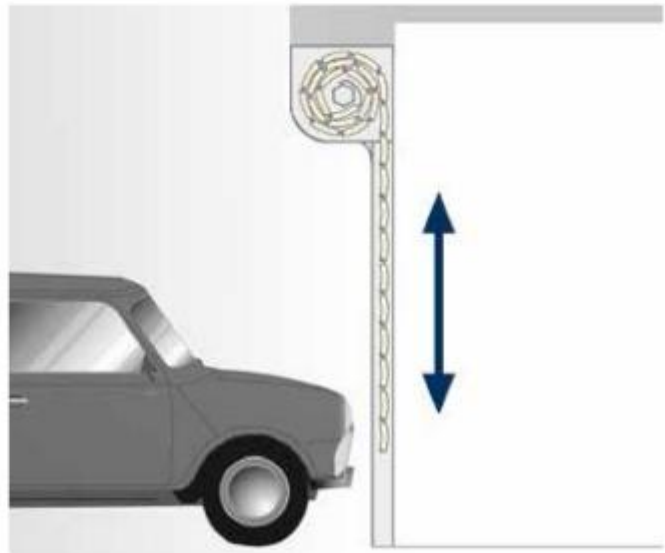

## Vorteile der ALUKON Deckenlauftore

- Individuelle Maßanfertigung
- Neuentwickeltes Deckenlauftor mit Seitenantrieb
- Minimaler Platzbedarf, nur 6 cm zwischen Garagendecke und Garagentor
- Größtes Deckenlauftor bis 363,5 cm Breite und 300 cm Höhe
- Funkfernbedienung mit 2 Handsendern standardmäßig
- Notbeleuchtung im Antrieb integriert
- Einbruchhemmung durch serienmäßige Hochschiebesicherung
- Innere Notentriegelung am Antrieb integriert, abschließbare Notentriegelung auch von außen möglich
- Umfangreiches elektronisches Zubehör optional erhältlich
- Montagefreundliches Deckenlauftor durch zweiteilige Führungsschienen
- Automatische Hinderniserkennung und automatische Fangvorrichtung
- Sichtfensterprofile oder Lüftungsgitter sind auf Wunsch im Torblatt frei positionierbar

# ALUKON Rolltore

Ideal für Garagen mit hoher Decke und großem Sturz

Die Rolltore wickeln sich platzsparend in den Kasten. Die gesamte Decke der Garage bleibt frei und kann als zusätzlicher Stauraum verwendet werden.

## Vorteile der ALUKON Rolltore

- Individuelle Maßanfertigung
- Ihre Garagendecke bleibt komplett frei
- Bis 6,00 m Breite bei einer maximalen Fläche von 20 m<sup>2</sup>
- Auf Wunsch ist das Tor mit Funksteuerung und Handsender ausstattbar
- Hochschiebesicherung für erhöhten Einbruchschutz optional erhältlich
- Bei Bedarf ist eine abschließbare Notöffnung über Handkurbel möglich
- Umfangreiches elektronisches Zubehör, wie zum Beispiel LED Beleuchtung, Lichtschranken und vieles mehr stehen zur Verfügung
- Überzeugende Montagefreundlichkeit
- Verschiedene Kastenformen, 45° abgeschrägt oder viertelrund