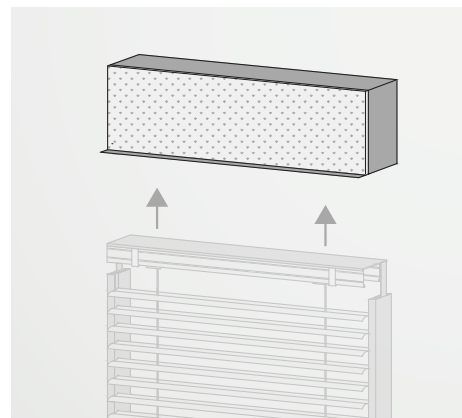

Nähere Informationen zu unseren Raffstore-Systemen finden Sie unter www.newo.at.

NeWo trend

RAFFSTOREKASTEN HINTEN OFFEN

- 2-seitige Winkelsichtblende
- aus Alublech
- Führungsschienen inklusive Abstandhalter für Montage auf Fenster oder Laibung

GEEIGNET FÜR

- Z90 oder S90 Lamelle (Standard-Mindesttiefe 140 mm)
- i80 Lamelle (Standard-Mindesttiefe 130 mm)
- C80 oder F80 Lamelle (Standard-Mindesttiefe 120 mm)

NeWo trend s

RAFFSTOREELEMENT FÜR SCHACHT-MONTAGE

- Stecksystem ohne Blenden für Schachtmontage inkl. Schachträger
- Führungsschienen inklusive Abstandhalter für Montage auf Fenster oder Laibung

GEEIGNET FÜR

- Z90 oder S90 Lamelle (erforderliche Schachttiefe 130 mm)
- i80 Lamelle (erforderliche Schachttiefe 120 mm)
- C80 oder F80 Lamelle (erforderliche Schachttiefe 110 mm)