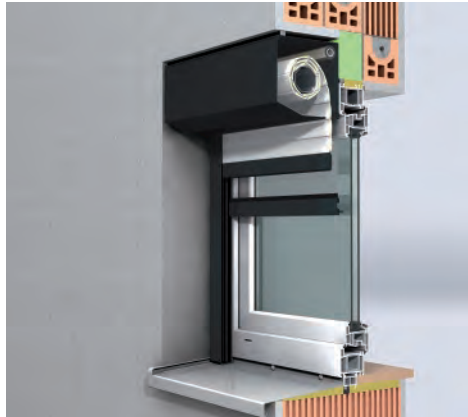

rolladenkasten

NeWo effekt

VORBAU- ROLLADENKASTEN

- Kastenunterseite 20° abgeschrägt
- 4-seitig geschlossene Ausführung
- aus Alublech
- Kastengröße richtet sich nach der Rollladenhöhe