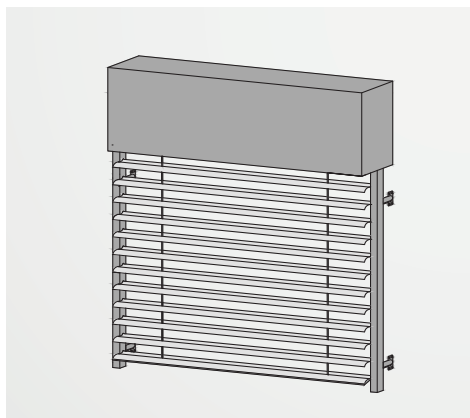

NeWo trend

RAFFSTOREKASTEN HINTEN OFFEN

- 2-seitige Winkelsichtblende
- aus Alublech
- Führungsschienen inklusive Abstandhalter für Montage auf Fenster oder Laibung

GEEIGNET FÜR

- Z90 oder S90 Lamelle (Standard-Mindesttiefe 140 mm)
- i80 Lamelle (Standard-Mindesttiefe 130 mm)
- C80 oder F80 Lamelle (Standard-Mindesttiefe 120 mm)