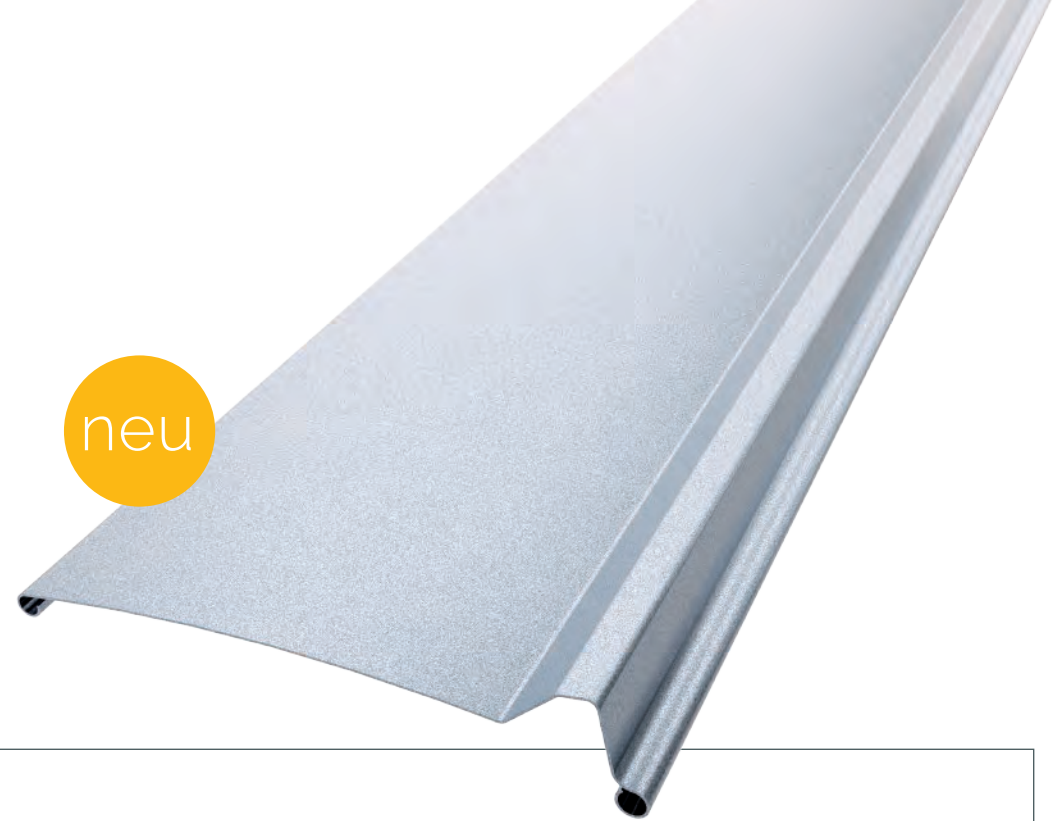

Die Besonderheit bei Raffstores von NeWo ist die spezielle Lamellenform, die mit einer sanften Raumausleuchtung bei maximaler Durchsicht und einer optimalen Abdunkelung eine angenehme Wohnatmosphäre schafft. Dank der modernen io Haussteuerung von Somfy lassen sich Ihre Raffstore-Systeme kinderleicht programmieren und intuitiv bedienen. Raffstorelamellen sind wechselnden Witterungseinflüssen ausgesetzt, denn Väterchen Frost schickt klirrende Kälte und hohe Temperaturen sind die freundlichen Grüße der Sonne. Dazu kommen Belastungen durch die jeweiligen Funktionsbewegungen, denen NeWo täglich über Jahrzehnte gerecht wird. Die Lamellen sind aus hochwertigstem Aluminium und von Natur aus korrosionsbeständig, extrem langlebig und zu 100 % recycelbar. Sie reflektieren die Sonneneinstrahlung, um ein Aufheizen der Räume noch besser zu verhindern. Eine absolute Beständigkeit gegen UV-Strahlung sowie große Stabilität sind Garant für Langlebigkeit und eine gleichbleibende schöne Ästhetik.

wir erschließen eröffnende perspektiven

i80 lamelle

DIE INNOVATIVE

- modernste Optik durch lineare Form
- Lamellenbreite 80 mm

neu

EIGENSCHAFTEN

- angenehmes Raumklima und beste Durchsicht
- geringe Einsehbarkeit und optimale Abdunkelung
- die beidseitige Lamellenführung mit Aluminiumführungszapfen erhöht die Sicherheit und verringert die Geräuschbildung durch Witterungseinflüsse
- Aufzugsband aus Polyester gewebt mit doppelter Aramid-Verstärkung (Kevlar und Twaron)
- das Kegelnockenband garantiert eine perfekte Schlaufenbildung und eine präzise Faltung noch nach Jahren
- Chromstahlhaken mit aufgespritzten Kegelnocken aus UV- und alterungsbeständigem Kunststoff verbinden das Kegelnockenband mit der Lamelle
- Endleistenzapfen aus Aluminium
- hochwertigste Somfy Raffstoremotoren