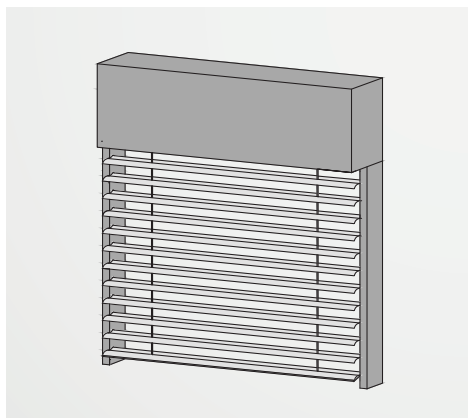

raffstorekasten

NeWo exklusiv

RAFFSTOREKASTEN MIT SICHTBLENDE

- 4-seitig geschlossene Ausführung
- aus Alublech
- in 5 Kastengrößen erhältlich
- seitlich geschlossene Führungsschienen

GEEIGNET FÜR

- Z90 oder S90 Lamelle (Standard-Mindesttiefe 155 mm)
- i80 Lamelle (Standard-Mindesttiefe 150 mm)
- C80 oder F80 Lamelle (Standard-Mindesttiefe 140 mm)