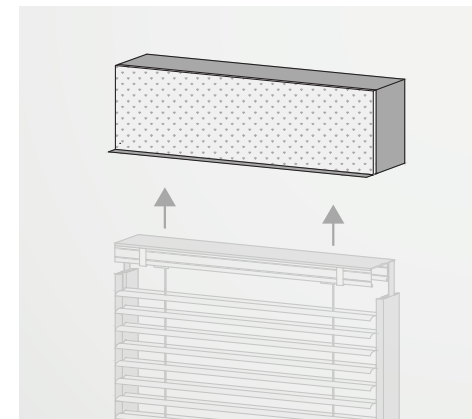

Roka neoline duo

RAFFSTORE- UND ROLLADENKASTEN

- vorperforierter Keileinsatz aus Neopor® zum einfachen Entfernen bei Verwendung als Rollladenkasten
- mineralischer Spritz-Bewurf (ziegelrot) für optimale Putzhaftung
- dieses Rollladensystem verschwindet zur Gänze im Sturzbereich
- Schachtöffnung 140 mm
- Geeignet für die Raffstoreelemente NeWo exklusiv s und NeWo trend s