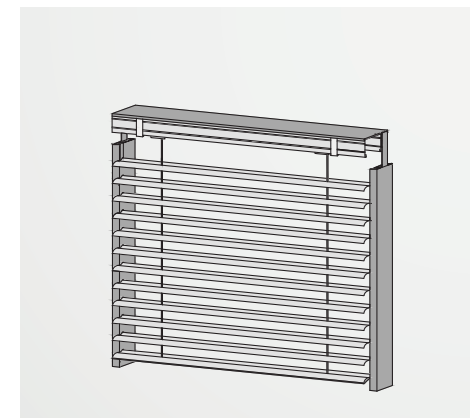

RAFFSTOREKASTEN MIT SICHTBLENDE

- 4-seitig geschlossene Ausführung
- aus Alublech
- in 5 Kastengrößen erhältlich
- seitlich geschlossene Führungsschienen

GEEIGNET FÜR

- Z90 oder S90 Lamelle (Standard-Mindesttiefe 155 mm)
- i80 Lamelle (Standard-Mindesttiefe 150 mm)
- C80 oder F80 Lamelle (Standard-Mindesttiefe 140 mm)

NeWo exklusiv p

RAFFSTOREKASTEN MIT UNTERPUTZ-BLENDE

- 4-seitig geschlossene Ausführung
- aus Alublech
- in 5 Kastengrößen erhältlich
- inkl. 8 mm EPS Putzträgerplatte und 20 mm Putzschiene

GEEIGNET FÜR

- Z90 oder S90 Lamelle (Standard-Mindesttiefe 145 mm)
- i80 Lamelle (Standard-Mindesttiefe 140 mm)
- C80 oder F80 Lamelle (Standard-Mindesttiefe 130 mm)

NeWo exklusiv s

RAFFSTOREELEMENT FÜR SCHACHT-MONTAGE

- Stecksystem ohne Blenden für Schachtmontage in bestehende Raffstorekästen
- Anlage wird mit den Führungsschienen befestigt

GEEIGNET FÜR

- Z90 oder S90 Lamelle (erforderliche Schachttiefe 140 mm)
- i80 Lamelle (erforderliche Schachttiefe 135 mm)
- C80 oder F80 Lamelle (erforderliche Schachttiefe 125 mm)