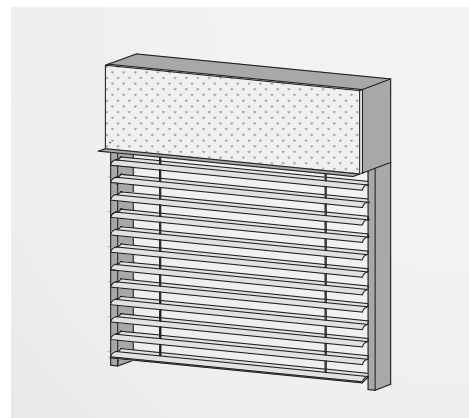

RAFFSTOREKASTEN MIT SICHTBLENDE

- 4-seitig geschlossene Ausführung
- aus Alublech
- in 5 Kastengrößen erhältlich
- seitlich geschlossene Führungsschienen

GEEIGNET FÜR

- Z90 oder S90 Lamelle (Standard-Mindesttiefe 155 mm)
- i80 Lamelle (Standard-Mindesttiefe 150 mm)
- C80 oder F80 Lamelle (Standard-Mindesttiefe 140 mm)

NeWo exklusiv p

RAFFSTOREKASTEN MIT UNTERPUTZ-BLENDE

- 4-seitig geschlossene Ausführung
- aus Alublech
- in 5 Kastengrößen erhältlich
- inkl. 8 mm EPS Putzträgerplatte und 20 mm Putzschiene

GEEIGNET FÜR

- Z90 oder S90 Lamelle (Standard-Mindesttiefe 145 mm)
- i80 Lamelle (Standard-Mindesttiefe 140 mm)
- C80 oder F80 Lamelle (Standard-Mindesttiefe 130 mm)

NeWo exklusiv s

RAFFSTOREELEMENT FÜR SCHACHT-MONTAGE

- Stecksystem ohne Blenden für Schachtmontage in bestehende Raffstorekästen
- Anlage wird mit den Führungsschienen befestigt

GEEIGNET FÜR

- Z90 oder S90 Lamelle (erforderliche Schachttiefe 140 mm)
- i80 Lamelle (erforderliche Schachttiefe 135 mm)
- C80 oder F80 Lamelle (erforderliche Schachttiefe 125 mm)