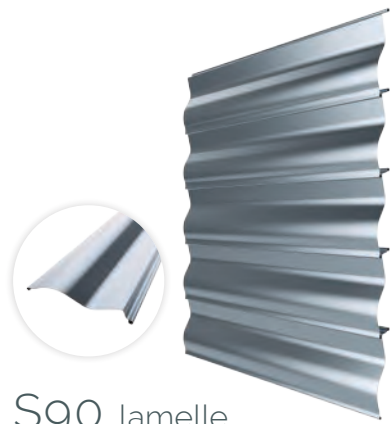

S90 lamelle

DIE FORMSCHÖNE

- geschwungene S-Form
- Lamellenbreite 93 mm