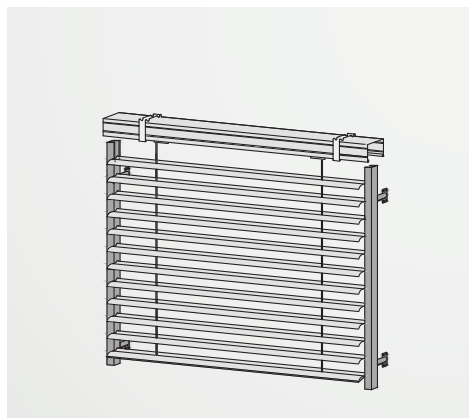

Nähere Informationen zu unseren Raffstore-Systemen finden Sie unter www.newo.at.

NeWo trend

RAFFSTOREKASTEN HINTEN OFFEN

- 2-seitige Winkelsichtblende
- aus Alublech
- Führungsschienen inklusive Abstandhalter für Montage auf Fenster oder Laibung

GEEIGNET FÜR

- Z90 oder S90 Lamelle (Standard-Mindesttiefe 140 mm)
- i80 Lamelle (Standard-Mindesttiefe 130 mm)
- C80 oder F80 Lamelle (Standard-Mindesttiefe 120 mm)

NeWo trend s

RAFFSTOREELEMENT FÜR SCHACHT-MONTAGE