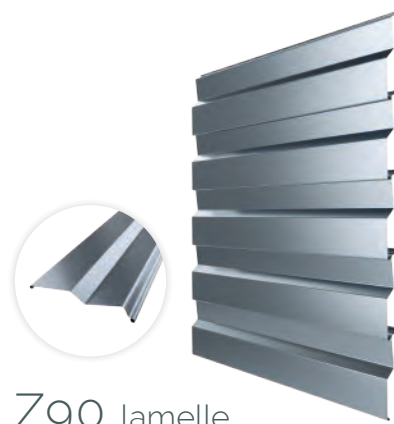

wir erschließen eröffnende perspektiven

i80 lamelle

DIE INNOVATIVE

- modernste Optik durch lineare Form
- Lamellenbreite 80 mm

neu

EIGENSCHAFTEN

- angenehmes Raumklima und beste Durchsicht
- geringe Einsehbarkeit und optimale Abdunkelung
- die beidseitige Lamellenführung mit Aluminiumführungszapfen erhöht die Sicherheit und verringert die Geräuschbildung durch Witterungseinflüsse
- Aufzugsband aus Polyester gewebt mit doppelter Aramid-Verstärkung (Kevlar und Twaron)
- das Kegelnockenband garantiert eine perfekte Schlaufenbildung und eine präzise Faltung noch nach Jahren
- Chromstahlhaken mit aufgespritzten Kegelnocken aus UV- und alterungsbeständigem Kunststoff verbinden das Kegelnockenband mit der Lamelle
- Endleistenzapfen aus Aluminium
- hochwertigste Somfy Raffstoremotoren

signalweiß
VSR 010

weißaluminium
VSR 140

graualuminium
RAL 9007

DB
703

anthrazitgrau
RAL 7016

Produkt aus Österreich

wir greifen perfekt ineinander

S90 lamelle

DIE FORMSCHÖNE

- geschwungene S-Form
- Lamellenbreite 93 mm

Z90 lamelle

DIE MARKANTE

- kantige Z-Form
- Lamellenbreite 93 mm

C80 lamelle

DIE SCHLICHTE

- konvex rollgeformt
- Lamellenbreite 80 mm