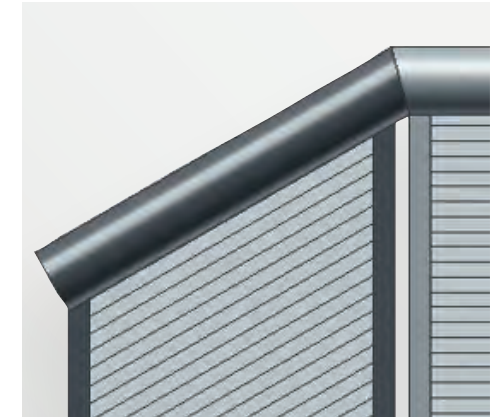

NeWo rondo

RUND- ROLLADENKASTEN

- in abgerundeter Form
- 4-seitig geschlossene Ausführung
- aus Alublech
- Kastengröße richtet sich nach der Rollladenhöhe

NeWo spezial

SCHRÄG- ROLLADENKASTEN

- die optimale Lösung bei Fenster- und Türelementen mit Dachschräge
- kann sowohl als Vorbaurollladen als auch mit einem Rundkasten ausgeführt werden