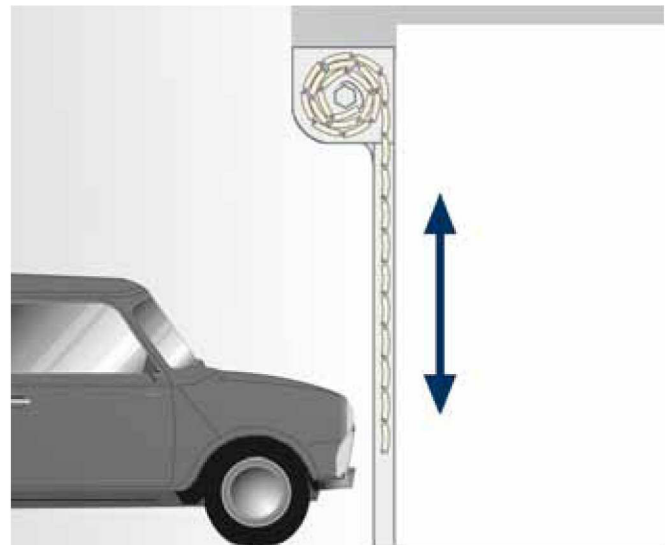

Vorteile von ALUKON-Deckenlauftoren

- Individuelle Maßanfertigung
- Neuentwickeltes Deckenlauftor mit Seitenantrieb
- Minimaler Platzbedarf, nur 6 cm zwischen Garagendecke und Garagentor
- Größtes Deckenlauftor bis 363,5 cm Breite und 300 cm Höhe
- Funkfernbedienung mit 2 Handsendern standardmäßig
- Notbeleuchtung im Antrieb integriert
- Einbruchhemmung durch serienmäßige Hochschiebesicherung
- Innere Notentriegelung am Antrieb integriert, abschließbare Notentriegelung auch von außen möglich
- Umfangreiches elektronisches Zubehör optional erhältlich
- Montagefreundliches Deckenlauftor durch zweiteilige Führungsschienen
- Automatische Hinderniserkennung und automatische Fangvorrichtung
- Sichtfensterprofile oder Lüftungsgitter sind auf Wunsch im Torblatt frei positionierbar

ALUKON-Rolltore

Ideal für Garagen mit hoher Decke und großem Sturz

Die Rolltore wickeln sich platzsparend in einem Kasten, die gesamte Decke der Garage bleibt frei und kann als zusätzlicher Stauraum für Skibox, Surfbrett oder sonstige sperrige Güter verwendet werden.

Vorteile von ALUKON-Rolltore

- Individuelle Maßanfertigung
- Ihre Garagendecke bleibt komplett frei
- Bis 6,00 m Breite bei einer maximalen Fläche von 20 m²
- Auf Wunsch ist das Tor mit Funksteuerung und Handsender ausstattbar
- Hochschiebesicherung für erhöhten Einbruchschutz optional erhältlich
- Bei Bedarf ist eine abschließbare Notöffnung über Handkurbel möglich
- Umfangreiches elektronisches Zubehör wie zum Beispiel LED Beleuchtung, Lichtschranken und vieles mehr stehen zur Verfügung
- Überzeugende Montagefreundlichkeit
- Verschiedene Kastenformen, 45° abgeschrägt oder viertelrund