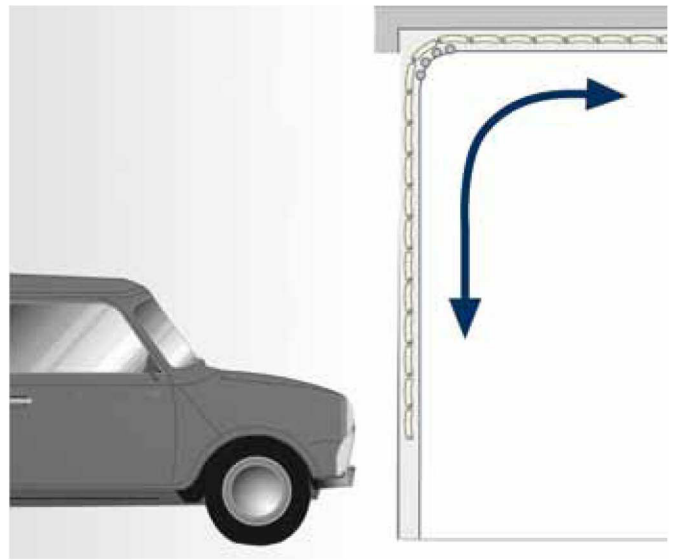

ALUKON-Deckenlauftor

Ideal für Garagen mit geringer Einfahrtshöhe

ALUKON Deckenlauftore öffnen und verschließen Ihre Garagen mit serienmäßiger Funkfernbedienung zuverlässig Tag für Tag und das über viele Jahre hinweg.

Vorteile von ALUKON-Deckenlauftoren

- Individuelle Maßanfertigung
- Neuentwickeltes Deckenlauftor mit Seitenantrieb
- Minimaler Platzbedarf, nur 6 cm zwischen Garagendecke und Garagentor
- Größtes Deckenlauftor bis 363,5 cm Breite und 300 cm Höhe
- Funkfernbedienung mit 2 Handsendern standardmäßig
- Notbeleuchtung im Antrieb integriert
- Einbruchhemmung durch serienmäßige Hochschiebesicherung
- Innere Notentriegelung am Antrieb integriert, abschließbare Notentriegelung auch von außen möglich
- Umfangreiches elektronisches Zubehör optional erhältlich
- Montagefreundliches Deckenlauftor durch zweiteilige Führungsschienen
- Automatische Hinderniserkennung und automatische Fangvorrichtung
- Sichtfensterprofile oder Lüftungsgitter sind auf Wunsch im Torblatt frei positionierbar