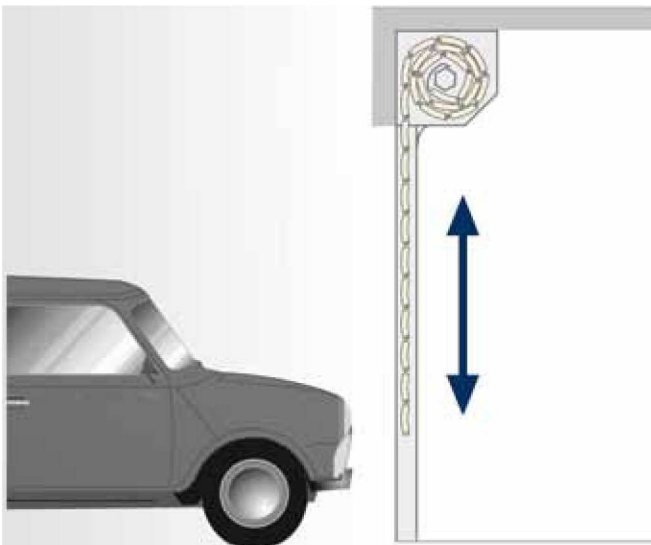

ALUKON-Deckenlauftor

Ideal für Garagen mit geringer Einfahrtshöhe

ALUKON Deckenlauftore öffnen und verschließen Ihre Garagen mit serienmäßiger Funkfernbedienung zuverlässig Tag für Tag und das über viele Jahre hinweg.

Vorteile von ALUKON-Deckenlauftoren

- Individuelle Maßanfertigung
- Neuentwickeltes Deckenlauftor mit Seitenantrieb
- Minimaler Platzbedarf, nur 6 cm zwischen Garagendecke und Garagentor
- Größtes Deckenlauftor bis 363,5 cm Breite und 300 cm Höhe
- Funkfernbedienung mit 2 Handsendern standardmäßig
- Notbeleuchtung im Antrieb integriert
- Einbruchhemmung durch serienmäßige Hochschiebesicherung
- Innere Notentriegelung am Antrieb integriert, abschließbare Notentriegelung auch von außen möglich
- Umfangreiches elektronisches Zubehör optional erhältlich
- Montagefreundliches Deckenlauftor durch zweiteilige Führungsschienen
- Automatische Hinderniserkennung und automatische Fangvorrichtung
- Sichtfensterprofile oder Lüftungsgitter sind auf Wunsch im Torblatt frei positionierbar

ALUKON-Rolltore

Ideal für Garagen mit hoher Decke und großem Sturz

Die Rolltore wickeln sich platzsparend in einem Kasten, die gesamte Decke der Garage bleibt frei und kann als zusätzlicher Stauraum für Skibox, Surfbrett oder sonstige sperrige Güter verwendet werden.

Vorteile von ALUKON-Rolltore

- Individuelle Maßanfertigung
- Ihre Garagendecke bleibt komplett frei
- Bis 6,00 m Breite bei einer maximalen Fläche von 20 m²
- Auf Wunsch ist das Tor mit Funksteuerung und Handsender ausstattbar
- Hochschiebesicherung für erhöhten Einbruchschutz optional erhältlich
- Bei Bedarf ist eine abschließbare Notöffnung über Handkurbel möglich
- Umfangreiches elektronisches Zubehör wie zum Beispiel LED Beleuchtung, Lichtschranken und vieles mehr stehen zur Verfügung
- Überzeugende Montagefreundlichkeit
- Verschiedene Kastenformen, 45° abgeschrägt oder viertelrund